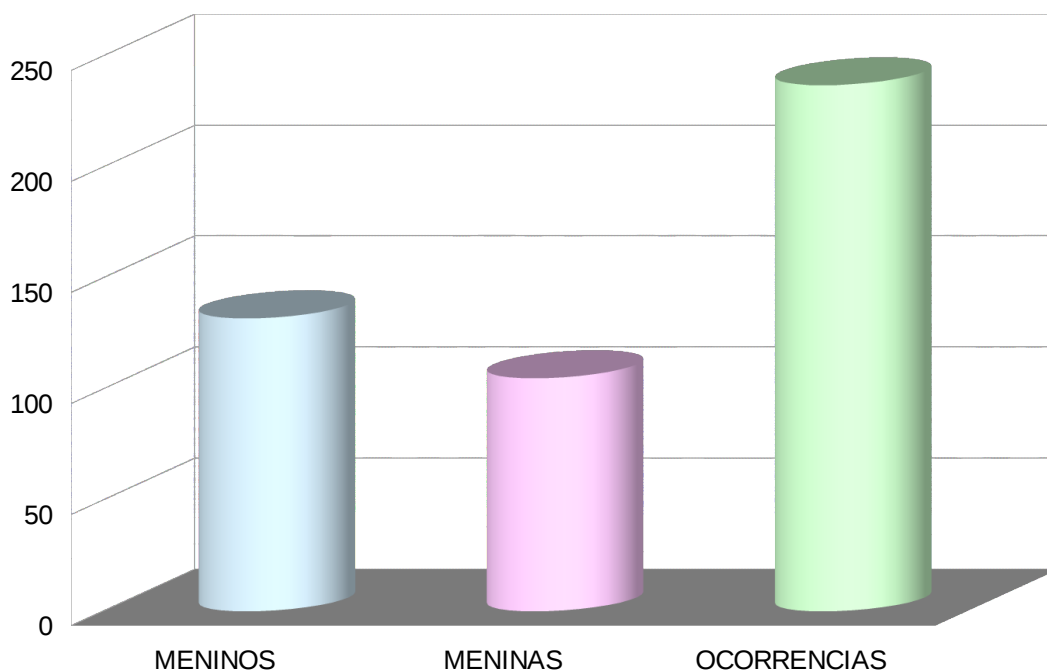

## **PERCENTUAL DE OCORRENCIAS EM 2018**

<b>Meninos</b>	<b>Meninas</b>	<b>TOTAL</b>
<b>132</b>	<b>105</b>	<b>237</b>

SECRETARIA DE ESTADO DA SEGURANÇA PÚBLICA  
E ADMINISTRAÇÃO PENITENCIÁRIA  
DEPARTAMENTO DA POLÍCIA CIVIL  
Divisão de Investigações Criminais  
SICRIDE Serviço de Investigação de Crianças Desaparecidas

OCORRENCIAS ENVOLVENDO MENINOS E MENINAS NO ANO DE 2018

Meses	Meninos	Meninas	TOTAL
Janeiro	16	9	25
Fevereiro	12	10	22
Março	13	5	18
Abril	8	4	12
maio	16	6	22
Junho	12	7	19
Julho	12	6	18
Agosto	7	7	14
Setembro	11	12	23
Outubro	7	11	18
Novembro	10	19	29
Dezembro	8	9	17
<b>TOTAL</b>	<b>132</b>	<b>105</b>	<b>237</b>

## OCORRENCIAS DE BOS EM 2018

MENINOS	MENINAS	OCORRENCIAS
132	105	237

SECRETARIA DE ESTADO DA SEGURANÇA PÚBLICA  
E ADMINISTRAÇÃO PENITENCIÁRIA  
DEPARTAMENTO DA POLÍCIA CIVIL  
Divisão de Investigações Criminais  
SICRIDE Serviço de Investigação de Crianças Desaparecidas

## OCORRENCIAS DIVIDIDAS POR IDADE EM 2108

IDADE	OCORRÊNCIA
Zero	10
Um	10
Dois	8
Três	8
Quatro	6
Cinco	12
Seis	10
Sete	8
Oito	23
Nove	23
Dez	37
Onze	82
<b>TOTAL</b>	<b>237</b>

SECRETARIA DE ESTADO DA SEGURANÇA PÚBLICA  
E ADMINISTRAÇÃO PENITENCIÁRIA  
DEPARTAMENTO DA POLÍCIA CIVIL  
Divisão de Investigações Criminais  
SICRIDE Serviço de Investigação de Crianças Desaparecidas