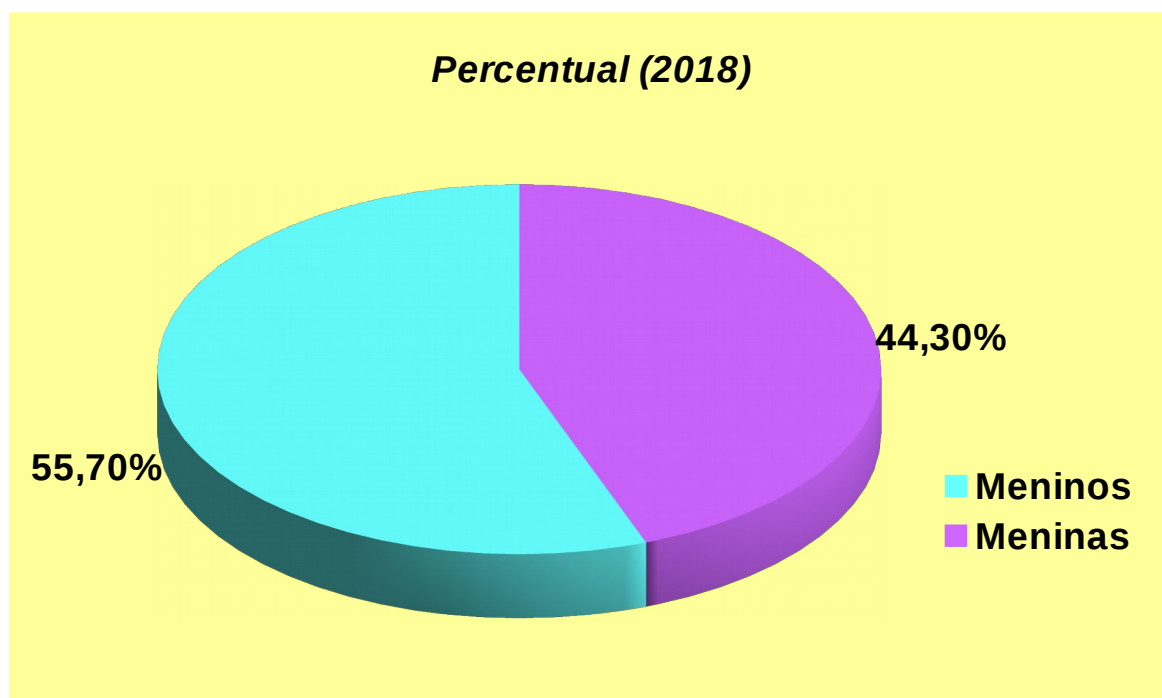

## **PERCENTUAL DE OCORRENCIAS EM 2018**

<b>Meninos</b>	<b>Meninas</b>	<b>TOTAL</b>
<b>132</b>	<b>105</b>	<b>237</b>

SECRETARIA DE ESTADO DA SEGURANÇA PÚBLICA  
E ADMINISTRAÇÃO PENITENCIÁRIA  
DEPARTAMENTO DA POLÍCIA CIVIL  
Divisão de Investigações Criminais  
SICRIDE Serviço de Investigação de Crianças Desaparecidas

OCORRENCIAS ENVOLVENDO MENINOS E MENINAS NO ANO DE 2018

Meses	Meninos	Meninas	TOTAL
Janeiro	16	9	25
Fevereiro	12	10	22
Março	13	5	18
Abril	8	4	12
maio	16	6	22
Junho	12	7	19
Julho	12	6	18
Agosto	7	7	14
Setembro	11	12	23
Outubro	7	11	18
Novembro	10	19	29
Dezembro	8	9	17
<b>TOTAL</b>	<b>132</b>	<b>105</b>	<b>237</b>

## OCORRENCIAS DE BOS EM 2018

MENINOS	MENINAS	OCORRENCIAS
132	105	237

SECRETARIA DE ESTADO DA SEGURANÇA PÚBLICA  
E ADMINISTRAÇÃO PENITENCIÁRIA  
DEPARTAMENTO DA POLÍCIA CIVIL  
Divisão de Investigações Criminais  
SICRIDE Serviço de Investigação de Crianças Desaparecidas

## OCORRENCIAS DIVIDIDAS POR IDADE EM 2108

IDADE	OCORRÊNCIA
Zero	10
Um	10
Dois	8
Três	8
Quatro	6
Cinco	12
Seis	10
Sete	8
Oito	23
Nove	23
Dez	37
Onze	82
<b>TOTAL</b>	<b>237</b>

SECRETARIA DE ESTADO DA SEGURANÇA PÚBLICA  
E ADMINISTRAÇÃO PENITENCIÁRIA  
DEPARTAMENTO DA POLÍCIA CIVIL  
Divisão de Investigações Criminais  
SICRIDE Serviço de Investigação de Crianças Desaparecidas