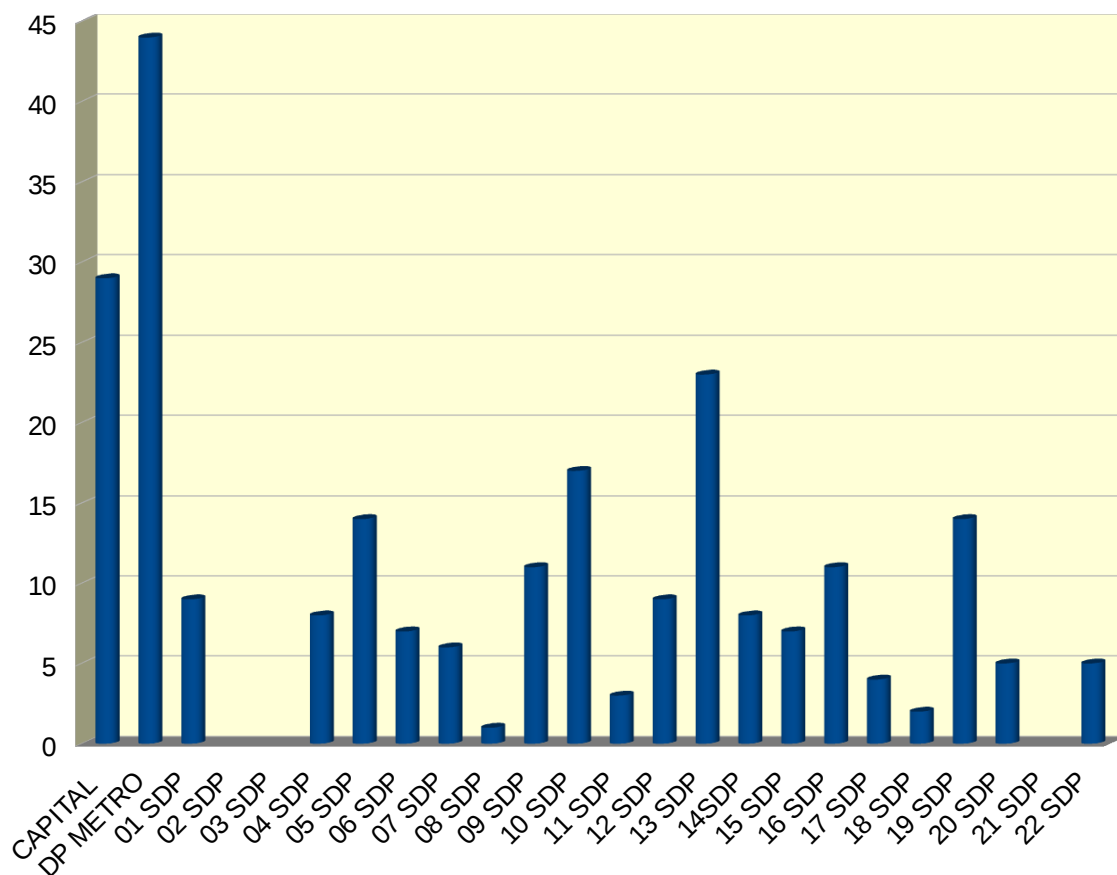

SECRETARIA DE ESTADO DA SEGURANÇA PÚBLICA
E ADMINISTRAÇÃO PENITENCIÁRIA
DEPARTAMENTO DA POLÍCIA CIVIL
Divisão de Investigações Criminais
SICRIDE Serviço de Investigação de Crianças Desaparecidas

OCORRENCIAS POR DIVISÕES EM 2018

DIVISÕES	OCORRENCIAS
CAPITAL	29
DP METRO	44
01 SDP	9
02 SDP	0
03 SDP	0
04 SDP	8
05 SDP	14
06 SDP	7
07 SDP	6
08 SDP	1
09 SDP	11
10 SDP	17
11 SDP	3
12 SDP	9
13 SDP	23
14SDP	8
15 SDP	7
16 SDP	11
17 SDP	4
18 SDP	2
19 SDP	14
20 SDP	5
21 SDP	0
22 SDP	5
TOTAL	237

SECRETARIA DE ESTADO DA SEGURANÇA PÚBLICA
E ADMINISTRAÇÃO PENITENCIÁRIA
DEPARTAMENTO DA POLÍCIA CIVIL
Divisão de Investigações Criminais
SICRIDE Serviço de Investigação de Crianças Desaparecidas

OCORRENCIAS POR DIVISÕES EM 2018