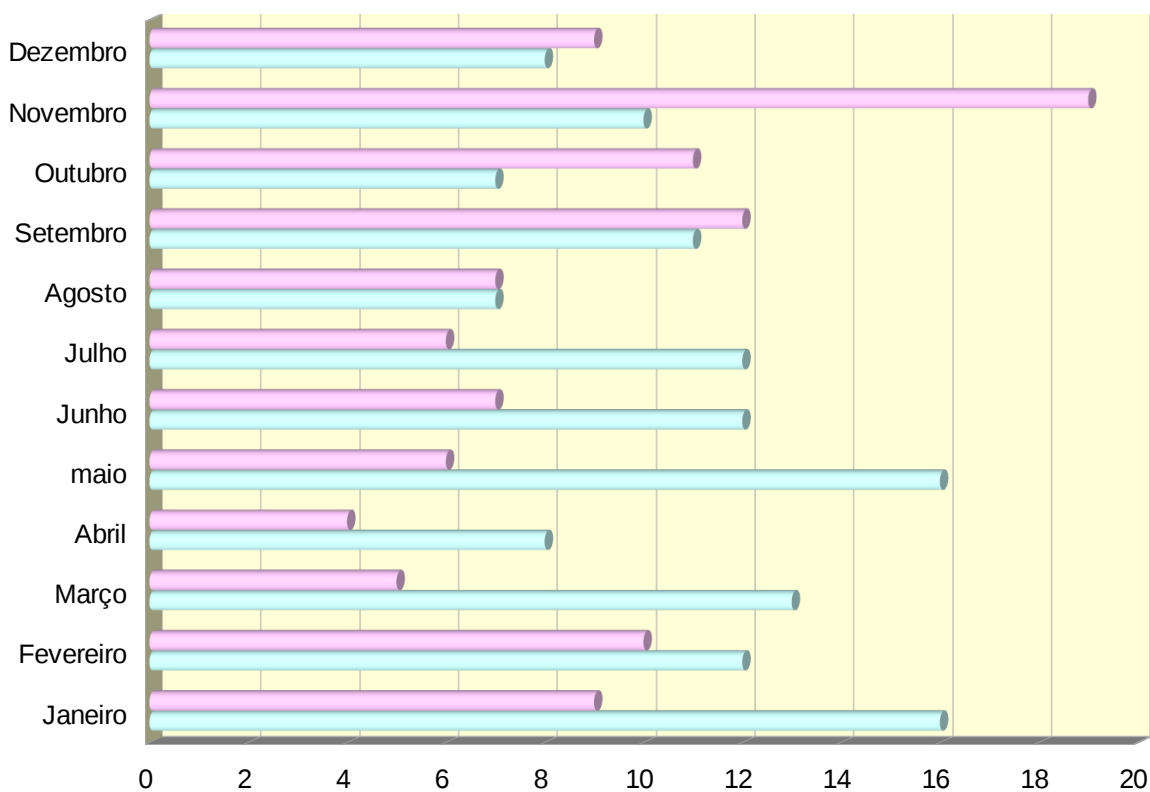

## **PERCENTUAL DE OCORRENCIAS EM 2018**

<b>Meninos</b>	<b>Meninas</b>	<b>TOTAL</b>
<b>132</b>	<b>105</b>	<b>237</b>

SECRETARIA DE ESTADO DA SEGURANÇA PÚBLICA  
E ADMINISTRAÇÃO PENITENCIÁRIA  
DEPARTAMENTO DA POLÍCIA CIVIL  
Divisão de Investigações Criminais  
SICRIDE Serviço de Investigação de Crianças Desaparecidas

OCORRENCIAS ENVOLVENDO MENINOS E MENINAS NO ANO DE 2018

Meses	Meninos	Meninas	TOTAL
Janeiro	16	9	25
Fevereiro	12	10	22
Março	13	5	18
Abril	8	4	12
maio	16	6	22
Junho	12	7	19
Julho	12	6	18
Agosto	7	7	14
Setembro	11	12	23
Outubro	7	11	18
Novembro	10	19	29
Dezembro	8	9	17
<b>TOTAL</b>	<b>132</b>	<b>105</b>	<b>237</b>

## OCORRENCIAS DIVIDIDAS POR IDADE EM 2108

IDADE	OCORRÊNCIA
Zero	10
Um	10
Dois	8
Três	8
Quatro	6
Cinco	12
Seis	10
Sete	8
Oito	23
Nove	23
Dez	37
Onze	82
<b>TOTAL</b>	<b>237</b>

SECRETARIA DE ESTADO DA SEGURANÇA PÚBLICA  
E ADMINISTRAÇÃO PENITENCIÁRIA  
DEPARTAMENTO DA POLÍCIA CIVIL  
Divisão de Investigações Criminais  
SICRIDE Serviço de Investigação de Crianças Desaparecidas

## CONTROLE REGIONAL EM 2018

REGIONAL	ESCOLAS
Bairro Novo	5
Boa Vista	2
Boqueirão	3
Cajuru	1
Centro	4
CIC	6
Portão	4
Santa Felicidade	1
Tatuquara	3
Metropolitana	44
<b>TOTAL</b>	<b>73</b>