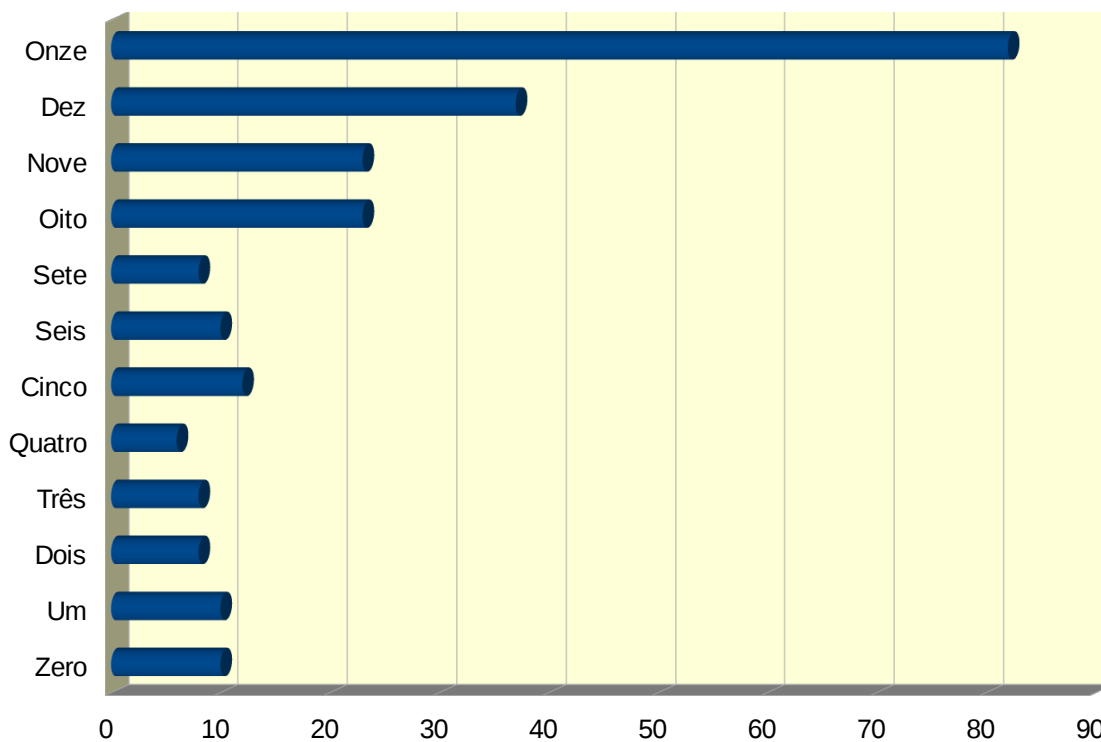

## **PERCENTUAL DE OCORRENCIAS EM 2018**

<b>Meninos</b>	<b>Meninas</b>	<b>TOTAL</b>
<b>132</b>	<b>105</b>	<b>237</b>

SECRETARIA DE ESTADO DA SEGURANÇA PÚBLICA  
E ADMINISTRAÇÃO PENITENCIÁRIA  
DEPARTAMENTO DA POLÍCIA CIVIL  
Divisão de Investigações Criminais  
SICRIDE Serviço de Investigação de Crianças Desaparecidas

OCORRENCIAS ENVOLVENDO MENINOS E MENINAS NO ANO DE 2018

Meses	Meninos	Meninas	TOTAL
Janeiro	16	9	25
Fevereiro	12	10	22
Março	13	5	18
Abril	8	4	12
maio	16	6	22
Junho	12	7	19
Julho	12	6	18
Agosto	7	7	14
Setembro	11	12	23
Outubro	7	11	18
Novembro	10	19	29
Dezembro	8	9	17
<b>TOTAL</b>	<b>132</b>	<b>105</b>	<b>237</b>

## OCORRENCIAS DE BOS EM 2018

MENINOS	MENINAS	OCORRENCIAS
132	105	237

SECRETARIA DE ESTADO DA SEGURANÇA PÚBLICA  
E ADMINISTRAÇÃO PENITENCIÁRIA  
DEPARTAMENTO DA POLÍCIA CIVIL  
Divisão de Investigações Criminais  
SICRIDE Serviço de Investigação de Crianças Desaparecidas

## OCORRENCIAS DIVIDIDAS POR IDADE EM 2108

IDADE	OCORRÊNCIA
Zero	10
Um	10
Dois	8
Três	8
Quatro	6
Cinco	12
Seis	10
Sete	8
Oito	23
Nove	23
Dez	37
Onze	82
<b>TOTAL</b>	<b>237</b>

SECRETARIA DE ESTADO DA SEGURANÇA PÚBLICA  
E ADMINISTRAÇÃO PENITENCIÁRIA  
DEPARTAMENTO DA POLÍCIA CIVIL  
Divisão de Investigações Criminais  
SICRIDE Serviço de Investigação de Crianças Desaparecidas